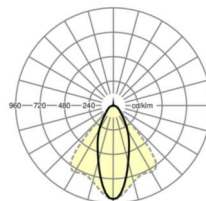

параметры

номер заказа	19420006020
код EAN	4020863408269
номер таможенного тарифа	94051190
Знак прохождения контроля	IP 20, класс защиты I, ENEC10 VDE, F, HACCP DIN10500/Food/IFS-пригодность для применения/BRC, Indoor, CE
Степень ударопрочности IK	IK03 (-20°C bis 40°C)
Температура окружения	ta -20°C в 40°C
Особые свойства	Готовность к IoT «Ready for IoT»
Гарантийный срок	5 лет
Государственные программы поддержки	BEG - государственные субсидии для энергосберегающих зданий (действительна только для Германии)

электротехника

Балласт	Электронный драйвер DALI2 (1 штука)
Мощность системы	37W
сетевое напряжение	230V/50Hz
автоматический предохранитель (пусковой ток)	13 штук/B10, 21 штук/B16, 21 штук/C10, 35 штук/C16
класс энергосбережения/Источник света	D

Оптика

Оснастка	LED, цветопередача/оттенок света CRI ≥ 80 / 4000K
Допуск для координаты цветности (MacAdam)	3SDCM
Фотобиологическая безопасность (светильник)	RG1
Номинальный световой поток	6106lm
Срок службы LED	50000h L80/B10 (Tq 40°C)
светоотдача светильников	163lm/W
Угол излучения	40° (C0) / 85° (C90)
UGR поп./вдоль	18.7 / 20.5

DEEP-LINK

<https://www.regiolum.de/ru/article/19420006020>

Ссылка	LED 6000lm 840
ηLB	100 %
Φ ↓/↑	99 % / 1 %
UGR поп./вдоль	18.7 / 20.5