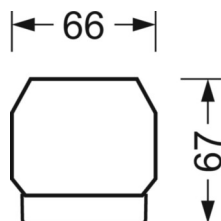

Лампо- и прибородержатели - Individual.Lens.Optic - прямой узконаправленный свет - без видимых стыков

Ламподержатель из оцинкованного стального профиля, поверхность покрыта лаком на полиэфирной смоле. Крепление без инструментов с нажимными затворами, встроенными в конструкцию, обеспечивают защиту от кражи и взлома. Цвет корпуса белый стандартный для электротехники RAL 9016; Прямой узконаправленный свет, распространяющийся через линзу «Individual.Lens.Optic» из пластика ПММА. Оптика отдельных линз делает сборку и установку предельно удобными, плоскость легко чистится. Тройные ряды из отдельных линз и лампо-/прибородержатели, идеально согласованные между собой, обеспечивают цельный вид без стыков и неравномерностей. Подключение к электросети через штатную 5-полюсную штекерную деталь для быстрой сборки, со свободным выбором фаз. Встроенный механизм для правильной сборки для быстрого контакта. Сменные блоки, позволяющие легко модернизировать освещение, существенно продлевают срок службы всей осветительной установки.

параметры

номер заказа	19420006020
код EAN	4020863408269
номер таможенного тарифа	94051190
Знак прохождения контроля	IP 20, класс защиты I, ENEC10 VDE, F, HACCP DIN10500/Food/IFS-пригодность для применения/BRC, Indoor, CE
Степень ударопрочности IK	IK03 (-20°C bis 40°C)
Температура окружения	ta -20°C в 40°C
Особые свойства	Готовность к IoT «Ready for IoT»
Гарантийный срок	5 лет
Государственные программы поддержки	BEG - государственные субсидии для энергосберегающих зданий (действительна только для Германии)

электротехника